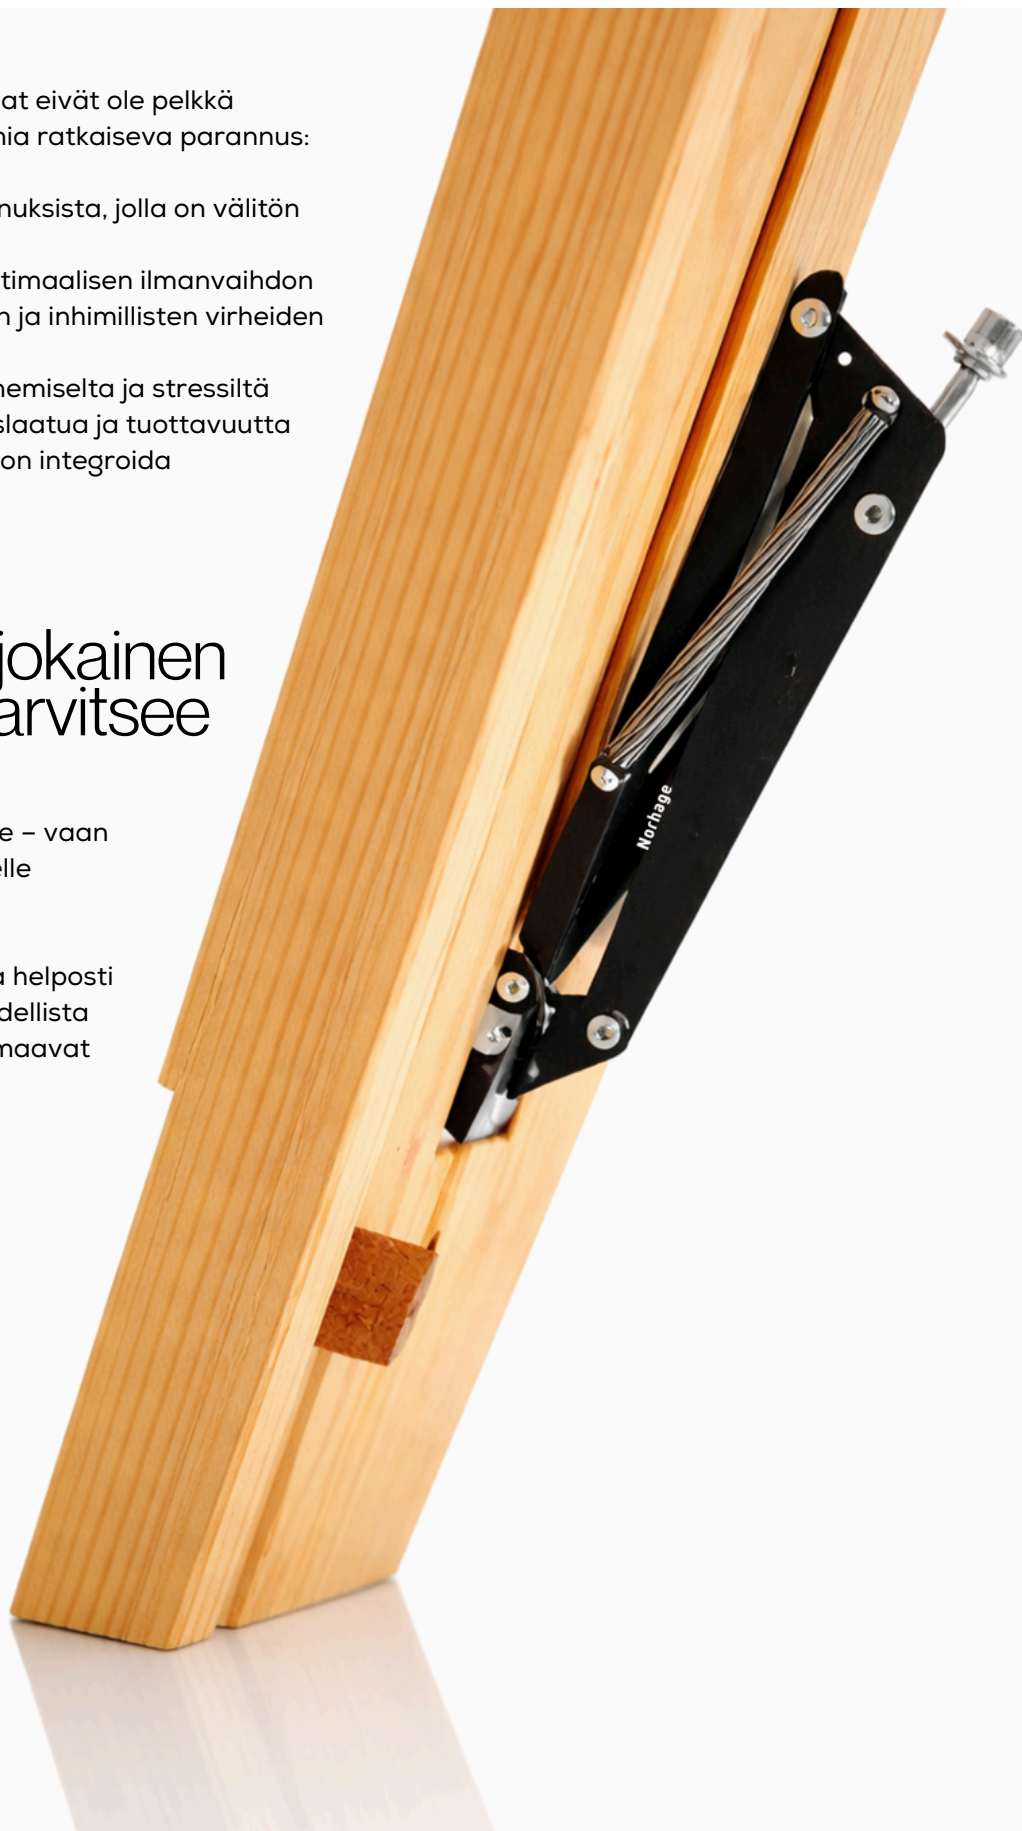

Miksi tämä tuote myy itse itsensä.

Automaattiset ikkunanavaajat eivät ole pelkkä lisävaruste – ne ovat ongelmia ratkaiseva parannus:

Yksi edullisimmista parannuksista, jolla on välitön vaikutus

Varmistaa jatkuvan ja optimaalisen ilmanvaihdon

Poistaa manuaalisen työn ja inhimillisten virheiden riskin

Suojaa kasveja ylikuumenemiselta ja stressiltä

Parantaa sadon kokonaislaatua ja tuottavuutta

Helppo asentaa ja vaivaton integroida

Tuote, jonka jokainen kasvihuone tarvitsee

Tämä ei ole niche-lisävaruste – vaan välttämätön ratkaisu jokaiselle kasvihuoneen omistajalle.

Lisää valikoimaasi kysytty ja helposti myytävä tuote – ja tarjoa todellista arvoa, jonka asiakkaasi huomaavat heti.